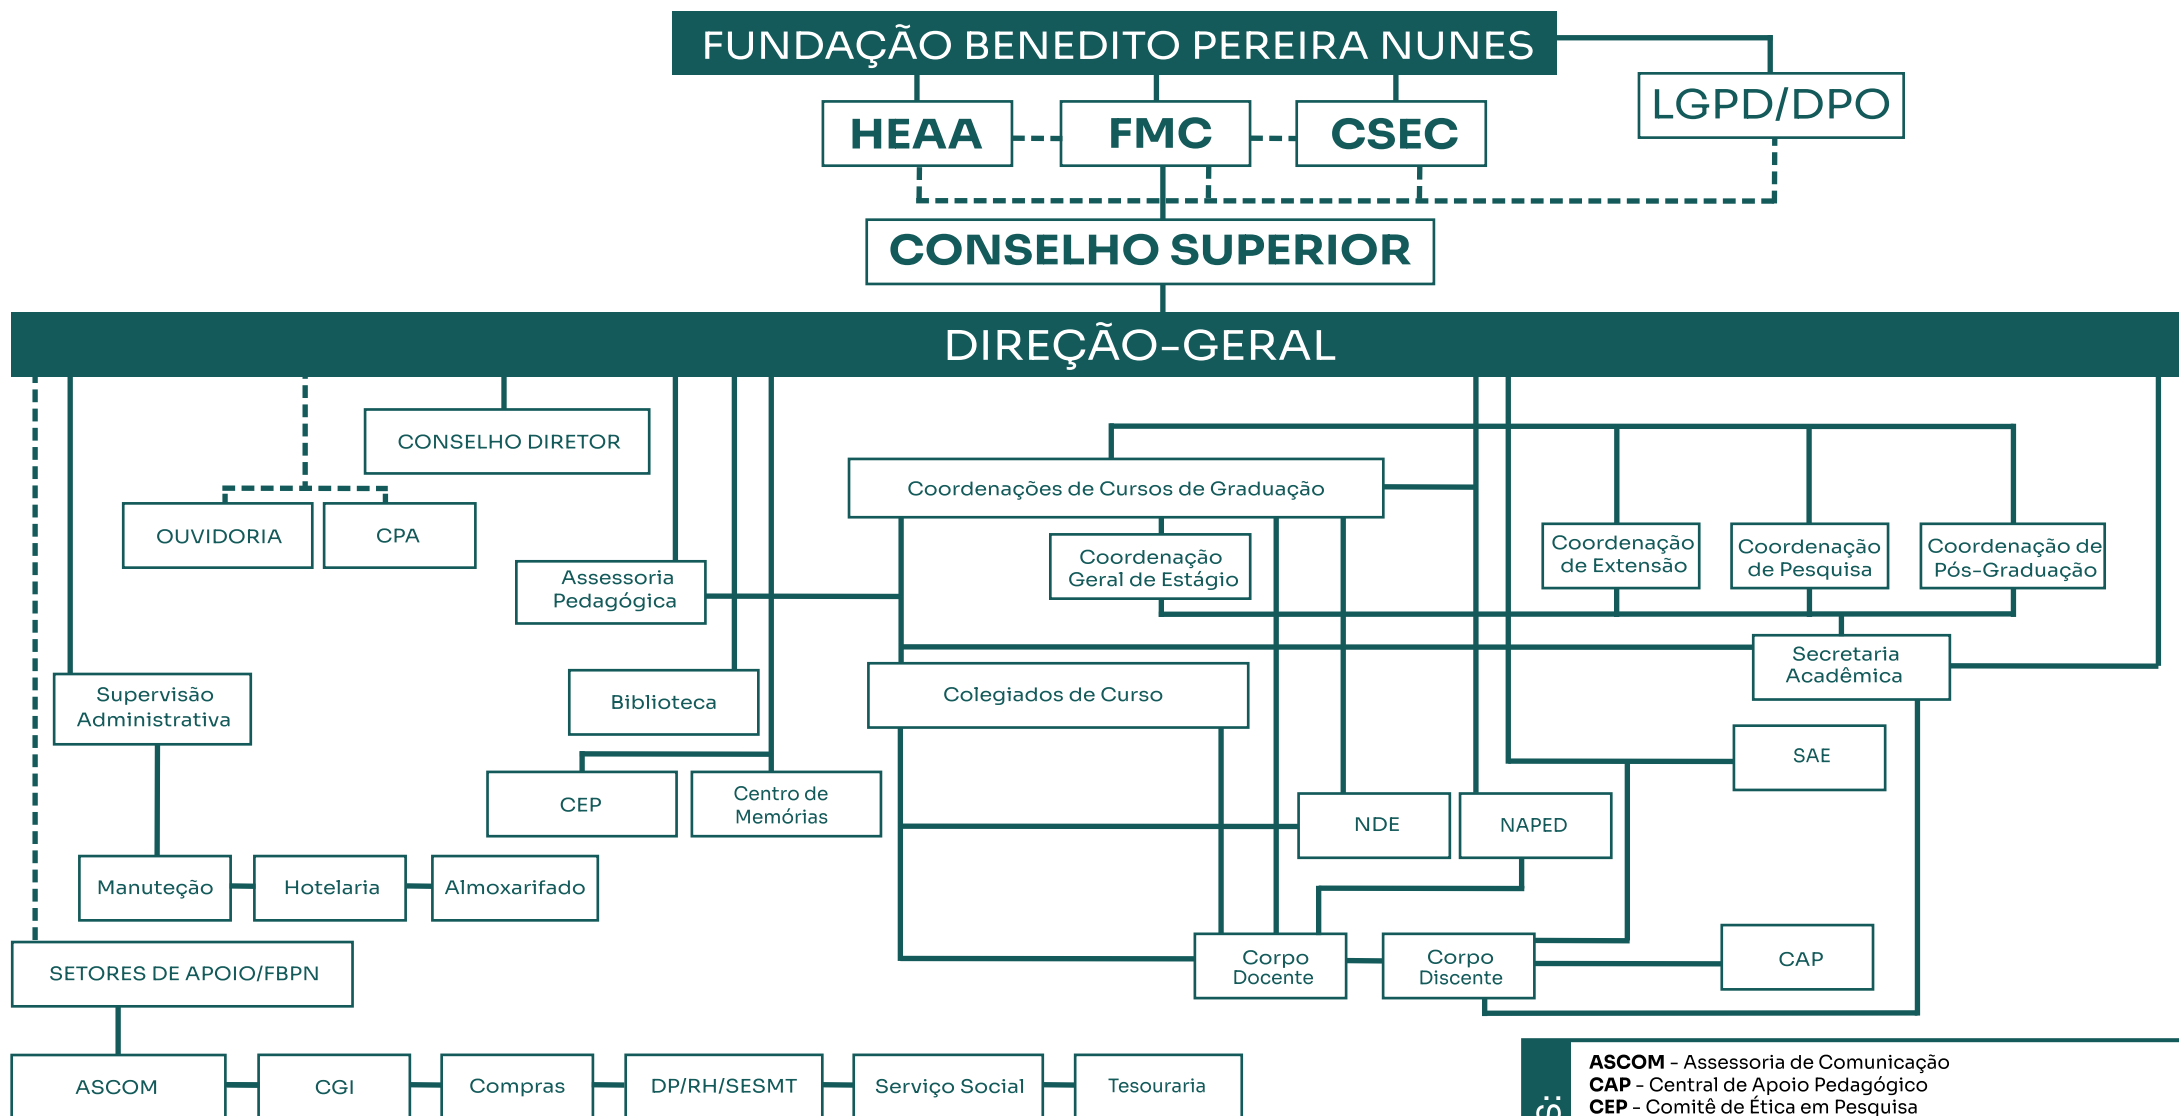

# ESTRUTURA ORGANIZACIONAL

- LEGENDAS:**
- ASCOM** - Assessoria de Comunicação
  - CAP** - Central de Apoio Pedagógico
  - CEP** - Comitê de Ética em Pesquisa
  - CGI** - Coordenação e Gerência de Informática
  - CPA** - Comissão Própria de Avaliação
  - DPO** - Data Protection Officer (tratamento de dados pessoais)
  - LGPD** - Lei Geral de Proteção de Dados Pessoais
  - SAE** - Serviço de Apoio ao Educando
  - NAPED** - Núcleo de Apoio Pedagógico e Experiência Docente
  - NDE** - Núcleo Docente Estruturante
  - SESMT** - Serviços Especializados em Engenharia de Segurança e em Medicina do Trabalho