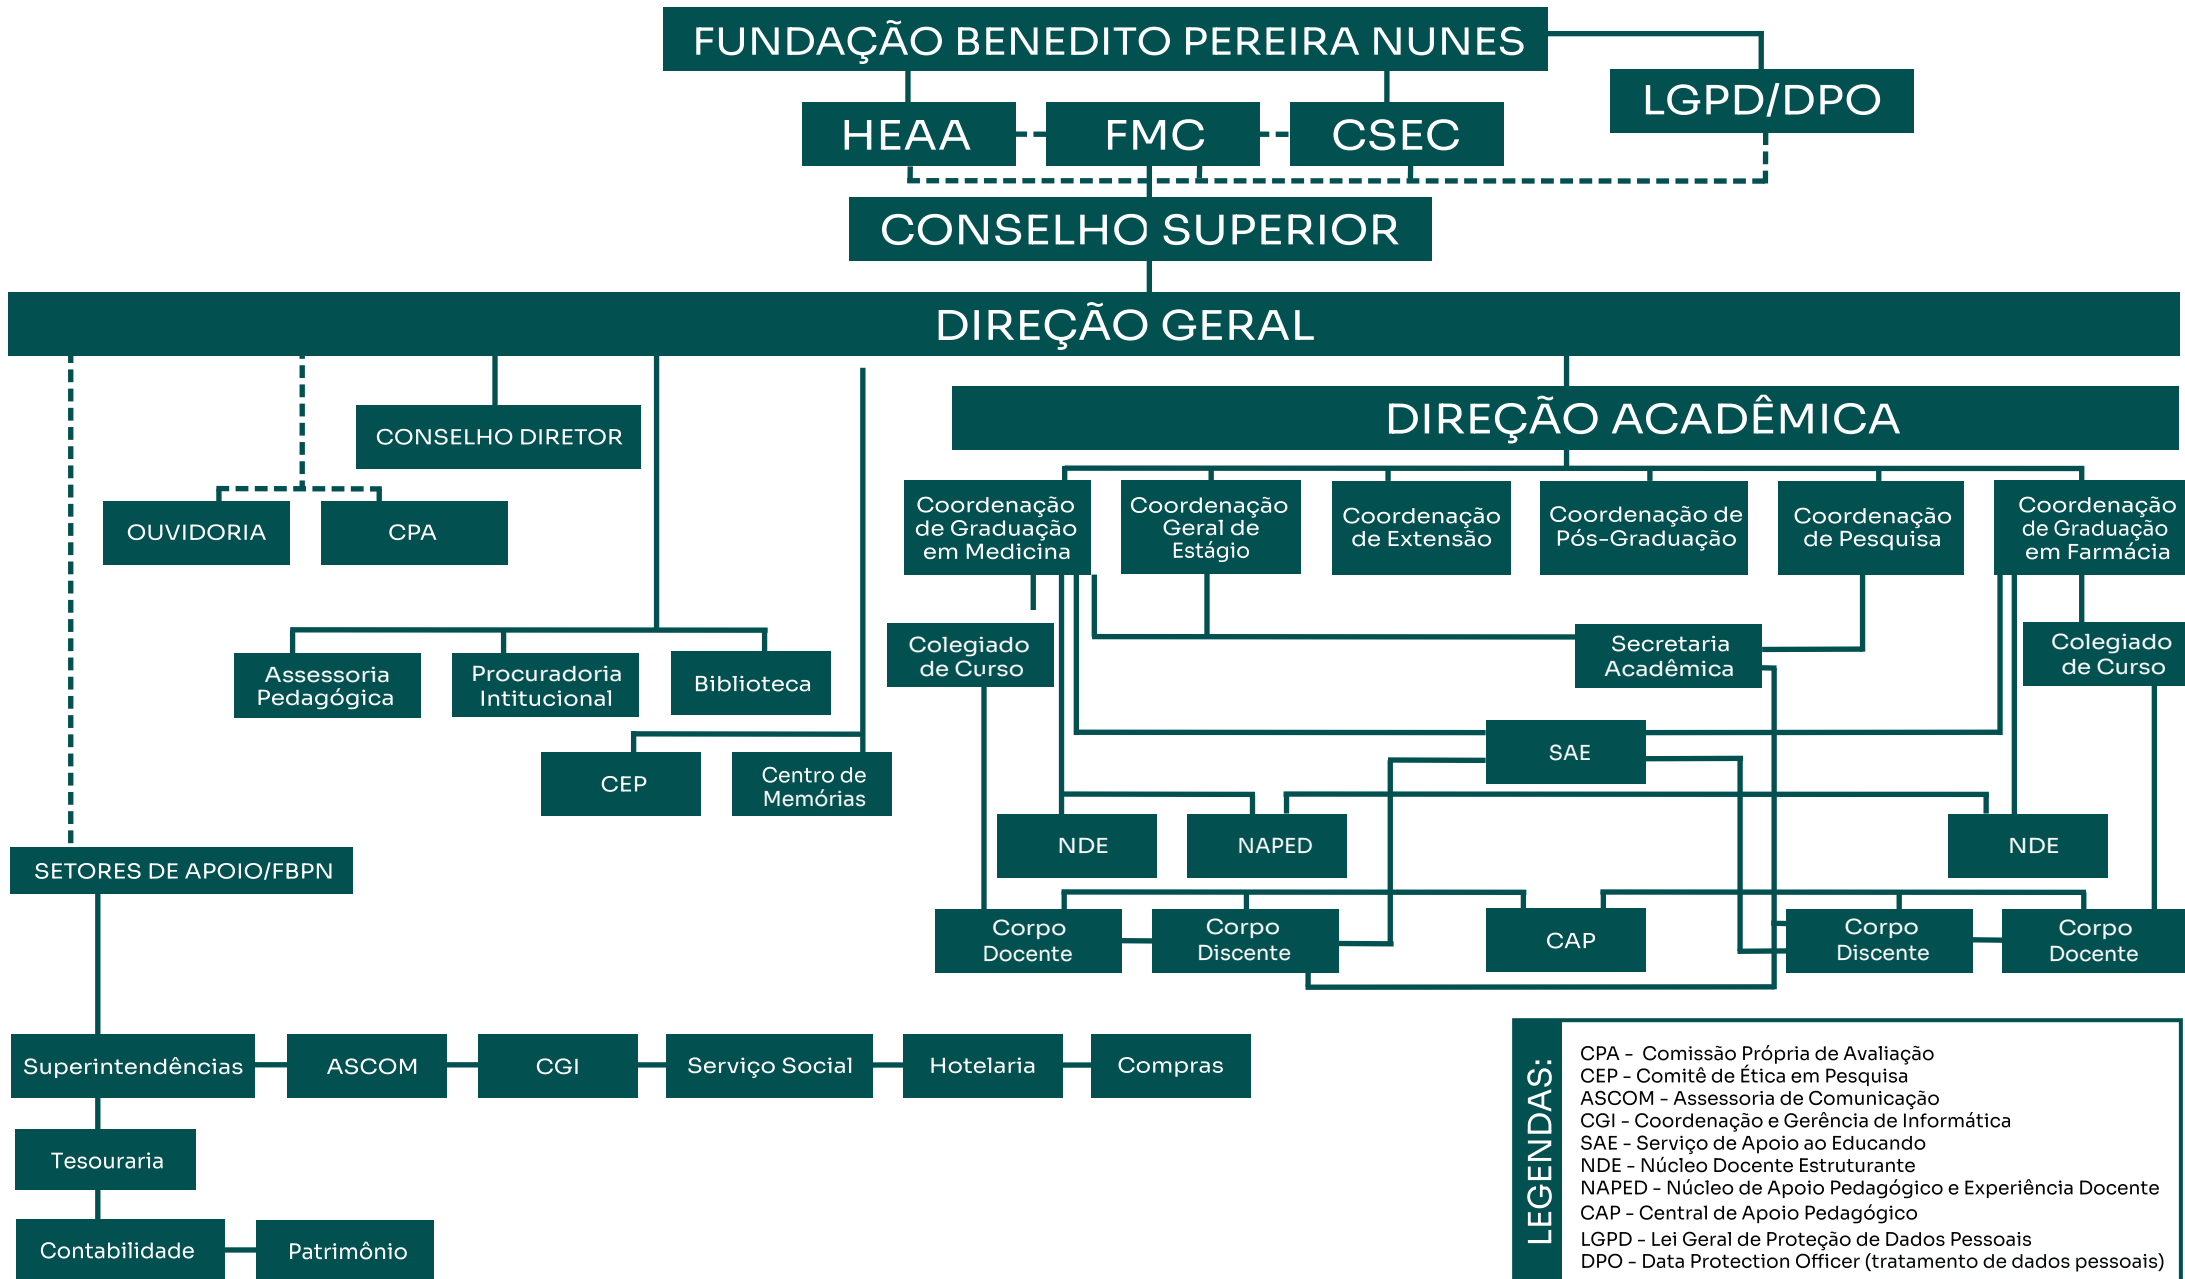

ESTRUTURA ORGANIZACIONAL

LEGENDAS:

- CPA - Comissão Própria de Avaliação
- CEP - Comitê de Ética em Pesquisa
- ASCOM - Assessoria de Comunicação
- CGI - Coordenação e Gerência de Informática
- SAE - Serviço de Apoio ao Educando
- NDE - Núcleo Docente Estruturante
- NAPED - Núcleo de Apoio Pedagógico e Experiência Docente
- CAP - Central de Apoio Pedagógico
- LGPD - Lei Geral de Proteção de Dados Pessoais
- DPO - Data Protection Officer (tratamento de dados pessoais)